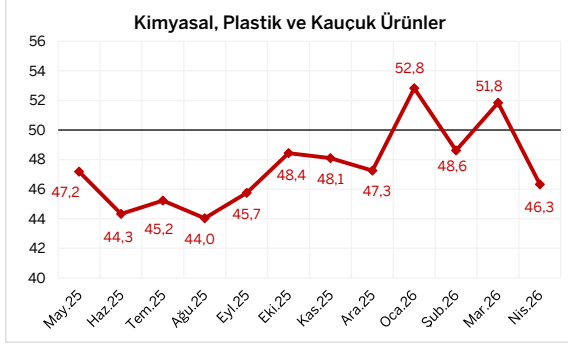

İSO Türkiye Sektörel PMI™ 12 Aylık Veriler

Kaynak: S&P Global PMI, İSO.

Bu grafikler, S&P Global'den elde edilen bilgiler kullanılmak suretiyle, İSO üyelerini bilgilendirmek amacıyla hazırlanmıştır.

Kullanılan verilere ilişkin tüm fikri mülkiyet hakları S&P Global'e aittir.