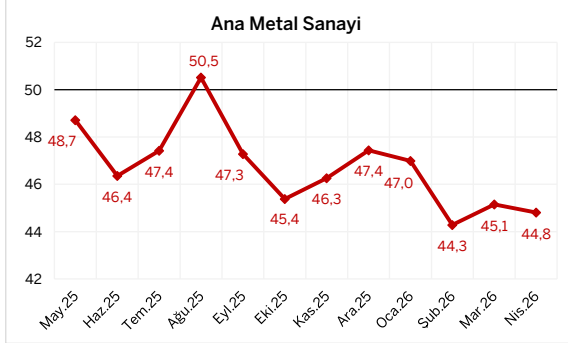

İSO Türkiye Sektörel PMI™ 12 Aylık Veriler

Kaynak: S&P Global PMI, İSO.

Bu grafikler, S&P Global'den elde edilen bilgiler kullanılmak suretiyle, İSO üyelerini bilgilendirmek amacıyla hazırlanmıştır.

Kullanılan verilere ilişkin tüm fikri mülkiyet hakları S&P Global'e aittir.