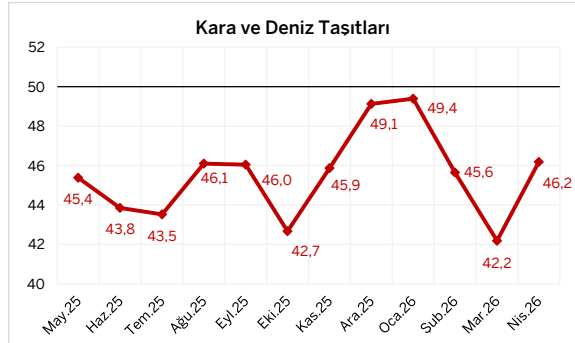

İSO Türkiye Sektörel PMI™ 12 Aylık Veriler

Kaynak: S&P Global PMI, İSO.

Bu grafikler, S&P Global'den elde edilen bilgiler kullanılmak suretiyle, İSO üyelerini bilgilendirmek amacıyla hazırlanmıştır.

Kullanılan verilere ilişkin tüm fikri mülkiyet hakları S&P Global'e aittir.