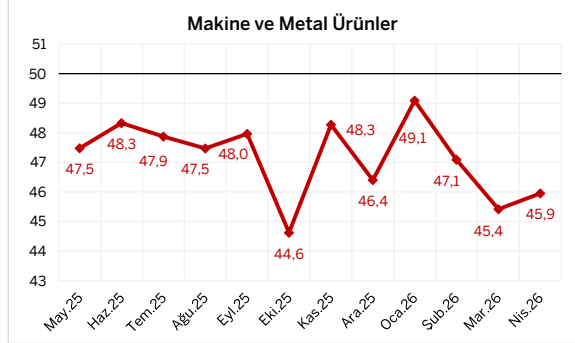

İSO Türkiye Sektörel PMI™ 12 Aylık Veriler

Kaynak: S&P Global PMI, İSO.

Bu grafikler, S&P Global'den elde edilen bilgiler kullanılmak suretiyle, İSO üyelerini bilgilendirmek amacıyla hazırlanmıştır.

Kullanılan verilere ilişkin tüm fikri mülkiyet hakları S&P Global'e aittir.