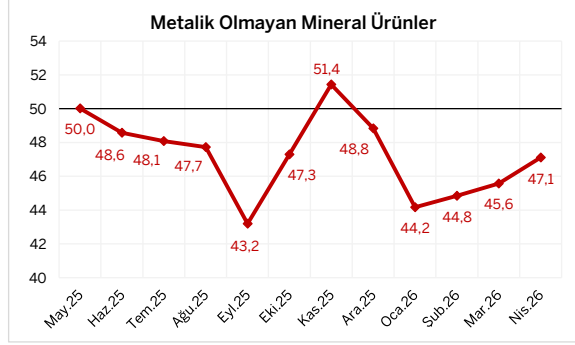

İSO Türkiye Sektörel PMI™ 12 Aylık Veriler

Kaynak: S&P Global PMI, İSO.

Bu grafikler, S&P Global'den elde edilen bilgiler kullanılmak suretiyle, İSO üyelerini bilgilendirmek amacıyla hazırlanmıştır.

Kullanılan verilere ilişkin tüm fikri mülkiyet hakları S&P Global'e aittir.