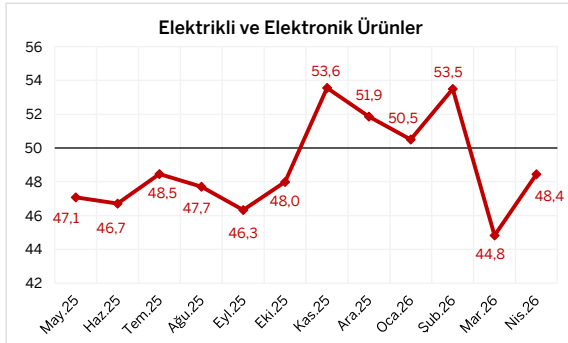

İSO Türkiye Sektörel PMI™ 12 Aylık Veriler

Kaynak: S&P Global PMI, İSO.

Bu grafikler, S&P Global'den elde edilen bilgiler kullanılmak suretiyle, İSO üyelerini bilgilendirmek amacıyla hazırlanmıştır.

Kullanılan verilere ilişkin tüm fikri mülkiyet hakları S&P Global'e aittir.