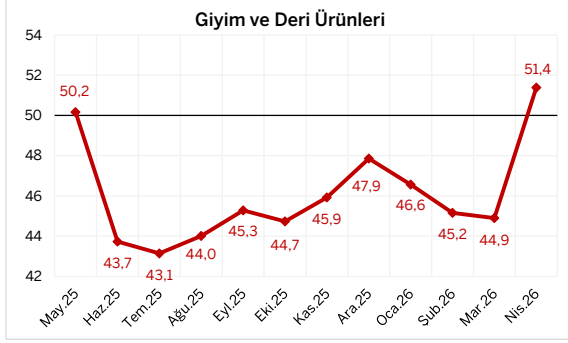

İSO Türkiye Sektörel PMI™ 12 Aylık Veriler

Kaynak: S&P Global PMI, İSO.

Bu grafikler, S&P Global'den elde edilen bilgiler kullanılmak suretiyle, İSO üyelerini bilgilendirmek amacıyla hazırlanmıştır.

Kullanılan verilere ilişkin tüm fikri mülkiyet hakları S&P Global'e aittir.