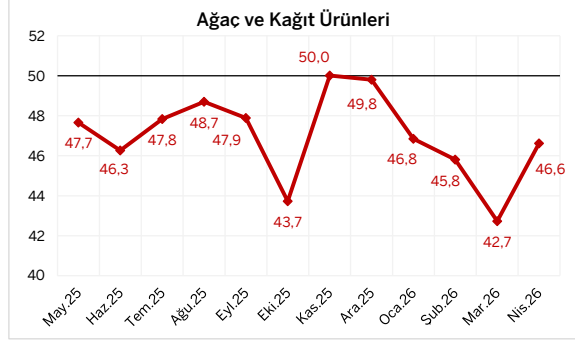

İSO Türkiye Sektörel PMI™ 12 Aylık Veriler

Kaynak: S&P Global PMI, İSO.

Bu grafikler, S&P Global'den elde edilen bilgiler kullanılmak suretiyle, İSO üyelerini bilgilendirmek amacıyla hazırlanmıştır.

Kullanılan verilere ilişkin tüm fikri mülkiyet hakları S&P Global'e aittir.