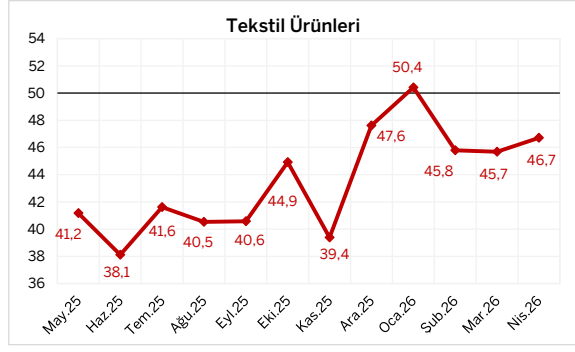

İSO Türkiye Sektörel PMI™ 12 Aylık Veriler

Kaynak: S&P Global PMI, İSO.

Bu grafikler, S&P Global'den elde edilen bilgiler kullanılmak suretiyle, İSO üyelerini bilgilendirmek amacıyla hazırlanmıştır.

Kullanılan verilere ilişkin tüm fikri mülkiyet hakları S&P Global'e aittir.