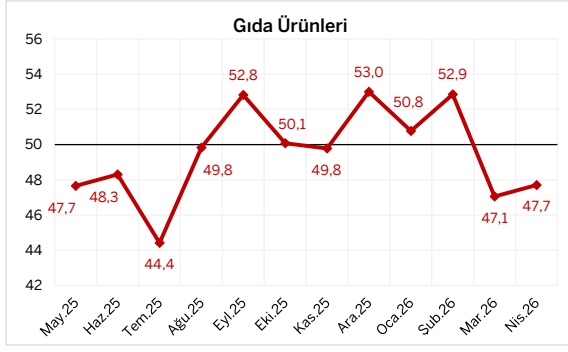

İSO Türkiye Sektörel PMI™ 12 Aylık Veriler

Kaynak: S&P Global PMI, İSO.

Bu grafikler, S&P Global'den elde edilen bilgiler kullanılmak suretiyle, İSO üyelerini bilgilendirmek amacıyla hazırlanmıştır.

Kullanılan verilere ilişkin tüm fikri mülkiyet hakları S&P Global'e aittir.